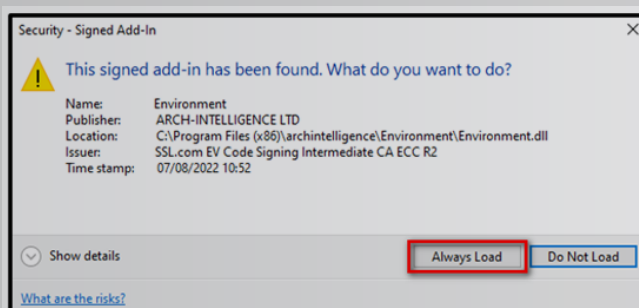

 **TeamCAD**
CREATIVE SERVICES | by MalamTeam

AUTODESK
Revit

מדריך התקנה למשתמשי Revit
לאפליקציית Environment

ENVIRONMENT
for **REVIT®**

- ◀ להורדת האפליקציה, יש [ללחוץ כאן](#)
- ◀ לצורך ביצוע התקנת האפליקציה, יש לבצע את השלבים הבאים:
- ◀ נלחץ על כפתור **Next**

- ◀ לאחר מכן נלחץ על **Install** ונמתין שההתקנה תסתיים
- ◀ נלחץ על **Finish** לסיום ההתקנה (**אין צורך** לסמן אף אחת מהאופציות)

- ◀ בסיום ההתקנה, נקבל את החלון הבא ונלחץ על **Always Load**

רישום / בקשה אקטיבציה