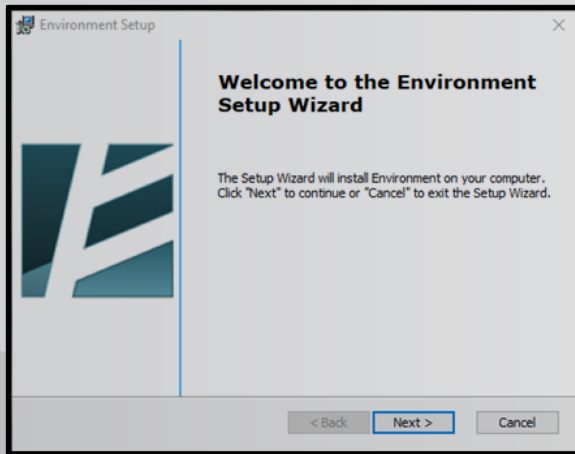

 **TeamCAD**
CREATIVE SERVICES | by MalamTeam

AUTODESK
Revit

מדריך התקנה למשתמשי Revit
לאפליקציית Environment

ENVIRONMENT
for **REVIT®**

- ◀ להורדת האפליקציה, יש [ללחוץ כאן](#)
- ◀ לצורך ביצוע התקנת האפליקציה, יש לבצע את השלבים הבאים:
- ◀ נלחץ על כפתור **Next**