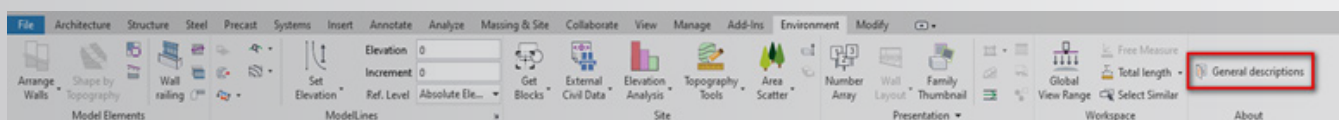

- ◀ לאחר מכן נלחץ על **Install** ונמתין שההתקנה תסתיים
- ◀ נלחץ על **Finish** לסיום ההתקנה (**אין צורך** לסמן אף אחת מהאופציות)

- ◀ בסיום ההתקנה, נקבל את החלון הבא ונלחץ על **Always Load**

רישום / בקשה אקטיבציה

להלן מייל דוגמא בצירוף הקוד שנשלח:

◀ לאחר קבלת הקוד במייל, יש לפתוח את תוכנת Revit ובסרגל הכלים, נבחר בלשונית **Environment**

◀ ונלחץ על **General description**

◀ יש לסמן בחלונית זו **Auto-update** (לצורך עדכונים שוטפים של האפליקציה), ולאחר מכן, נלחץ על **Change license**