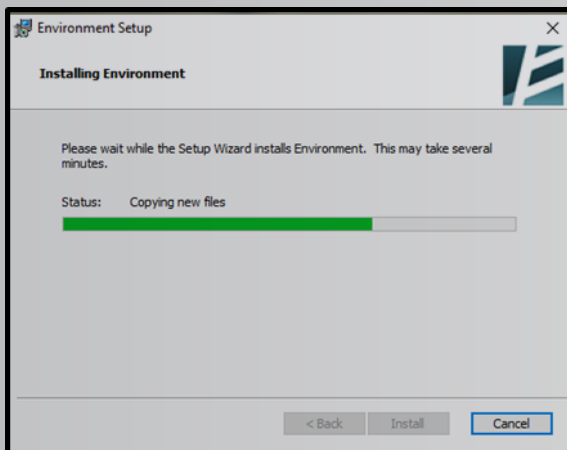

- ◀ בסיום ההתקנה, נקבל את החלון הבא ונלחץ על **Always Load**