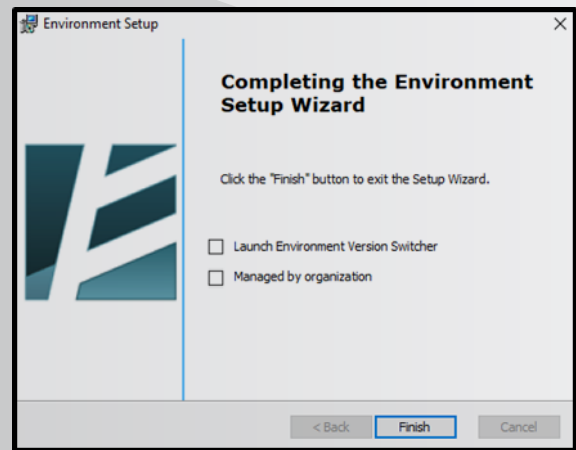

- ◀ בסיום ההתקנה, נקבל את החלון הבא ונלחץ על **Always Load**