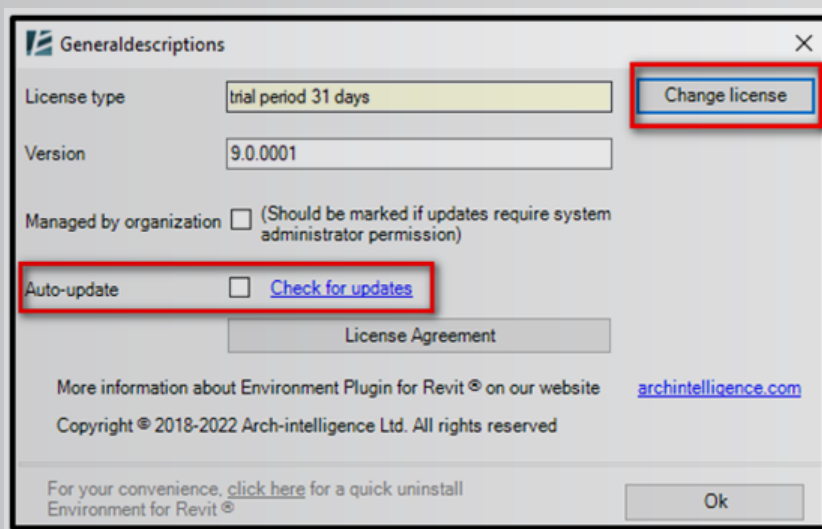

להלן מייל דוגמא בצירוף הקוד שנשלח:

◀ לאחר קבלת הקוד במייל, יש לפתוח את תוכנת Revit ובסרגל הכלים, נבחר בלשונית **Environment**

◀ ונלחץ על **General description**

◀ יש לסמן בחלונית זו **Auto-update** (לצורך עדכונים שוטפים של האפליקציה), ולאחר מכן, נלחץ על **Change license**

אקטיבציה

בשורה **Enter license key** נזין את קוד האקטיבציה מהמייל
ונלחץ **Apply**

Registration

Enter license key

לאחר הפעלת התוכנה מחדש, יש להיכנס לחלון **General description**
ולוודא כי האקטיבציה בוצעה בהצלחה.
הוכחה לכך תהיה שכתובת המייל הרשומה ב - License type
תופיע בצבע ירוק