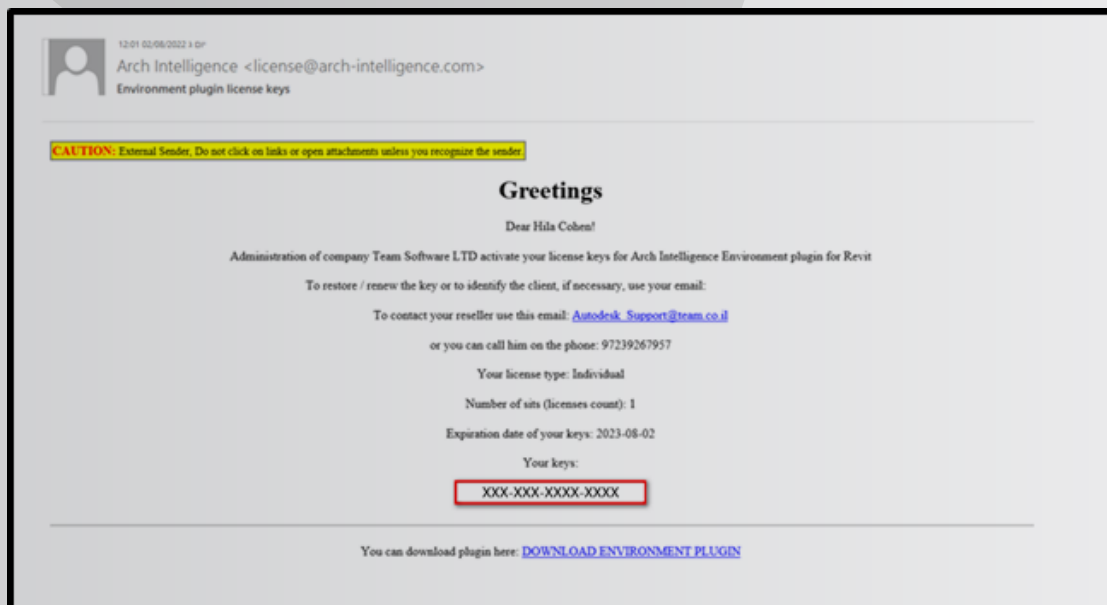

◀ לצורך קבלת הקוד ** לשימוש באפליקציה יש לשלוח את פרטי משתמש הקצה לכתובת המייל autocodes@team.co.il

◀ שם פרטי ומשפחה

◀ כתובת מייל

◀ מספר טלפון

** מענה ייתקבל עד 2 ימי עסקים

שימו לב -

המייל יתקבל מכתובת הבאה: license@arch-intelligence.com

להלן מייל דוגמא בצירוף הקוד שנשלח:

◀ לאחר קבלת הקוד במייל, יש לפתוח את תוכנת Revit ובסרגל הכלים, נבחר בלשונית **Environment**

◀ ונלחץ על **General description**

◀ יש לסמן בחלונית זו **Auto-update** (לצורך עדכונים שוטפים של האפליקציה), ולאחר מכן, נלחץ על **Change license**